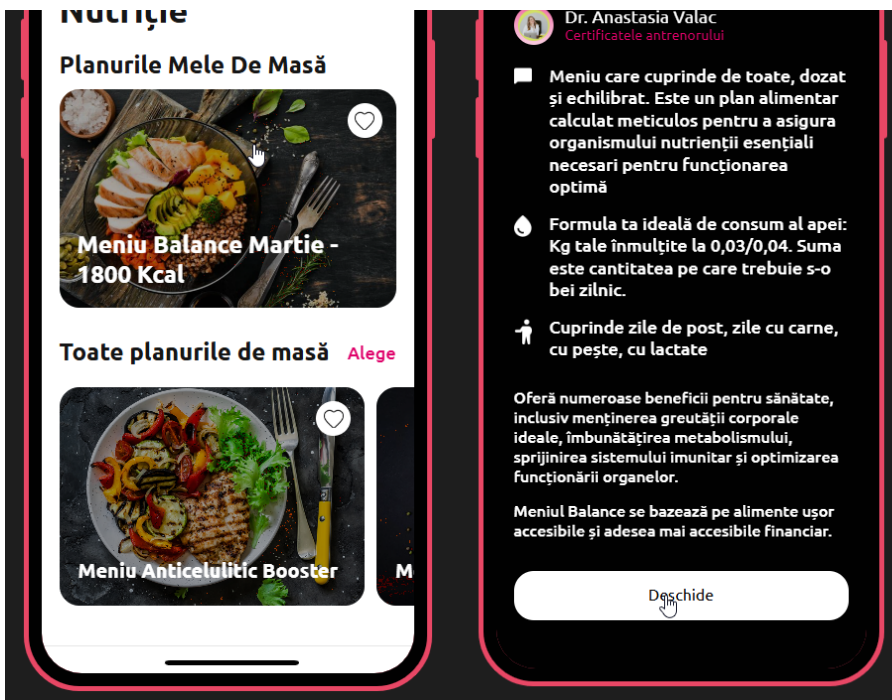

4. У пользователя есть возможность выбрать 1-2 плана меню в зависимости от абонементa, при следующей попытке, не отображается кнопка выбора.

5. Если у пользователя нет абонементa, ему предлагают купить план питания