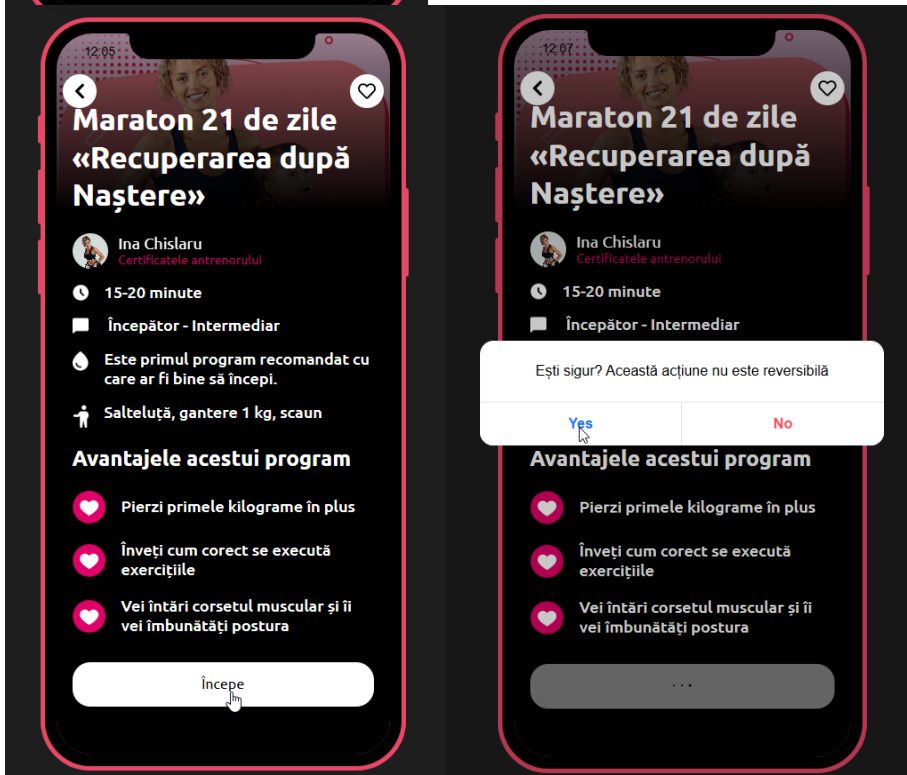

2.

исание и кнопка выбора,

3. Далее кнопка позволяет открыть тренировку с уроками и также тренинг появляется в списке доступных тренировок