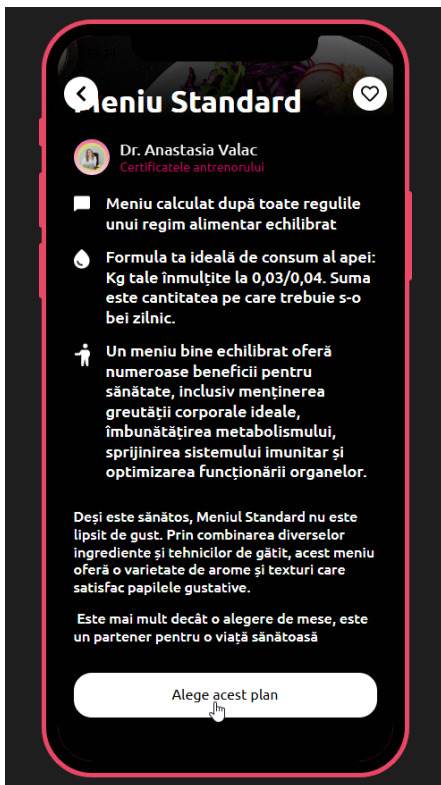

*Fitness
mama*